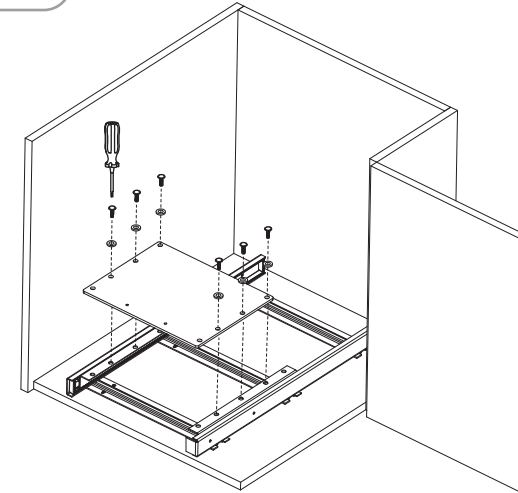

A-1

	CFS521/2	CFS523/4	CFS525/6	CFS528/9
A	5	30	50	85
B	min 600	min 600	min 600	min 600
C	400	450	500	550
D	min 530	min 530	min 530	min 530
E	min 650	min 700	min 750	min 850

A-2

6x M6  
S.Washer

6x  
M6x20

12x  
3.5x16

WIRE	WOODEN	UNIQUE SLIM	UNIQUE BOX	PREMIUM

B-1

4x  
M6x60

C-1

1x  
M5x15

D-1

E-1